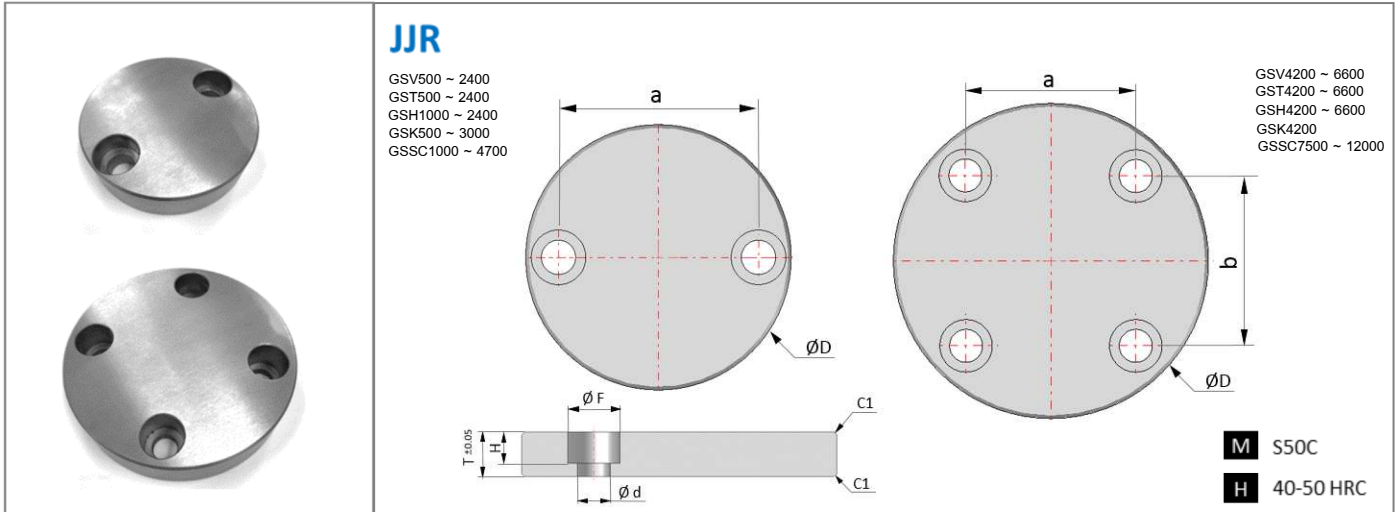

More
Save cost

Easy to
Design

Easy to
Repair

SUPPORT PLATE FOR GAS SPRING

D	a	b	F	d	H	T	Catalog No.		Applicable gas spring					Recommended bolts		
							D - T	*	GSV	GST	GSH	GSK	GSSC			
50	35	-	11	6.6	6.5	15	50-15	*	500	500	-	500	1000	M6-15 M6-20 M6-25 M6-30		
						20									50-20	*
						25									50-25	*
						30									50-30	*
62	45	-	14.5	9	8.5	15	62-15	*	750	750	1000	750	1800	M8-15 M8-20 M8-25 M8-30		
					10	20									62-20	*
					25	25									62-25	*
					30	30									62-30	*
75	55	-	17.5	11	10.5	15	75-15	*	1500	1500	1500	1500	3000	M10-15 M10-20 M10-25 M10-30		
					20	20									75-20	*
					25	25									75-25	*
					30	30									75-30	*
85	64	-	17.5	11	10.5	15	85-15	*	2400	2400	2400	3000	4700	M10-15 M10-20 M10-25 M10-30		
					20	20									85-20	*
					25	25									85-25	*
					30	30									85-30	*
105	55	55	17.5	11	10.5	15	105-15	*	4200	4200	4200	4200	7500	M10-15 M10-20 M10-25 M10-30		
					20	20									105-20	*
					25	25									105-25	*
					30	30									105-30	*
115	65	65	17.5	11	10.5	15	115-15	*	6600	6600	6600	-	12000	M10-15 M10-20 M10-25 M10-30		
					20	20									115-20	*
					25	25									115-25	*
					30	30									115-30	*