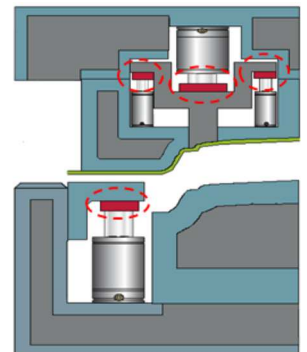

More
Save cost

Easy to
Design

Easy to
Repair

SUPPORT PLATE FOR GAS SPRING

D	a	b	F	d	H	T	Catalog No.		Applicable gas spring					Recommended bolts		
							D - T	*	GSV	GST	GSH	GSK	GSSC			
50	35	-	11	6.6	6.5	15	50-15	*	500	500	-	500	1000	M6-15 M6-20 M6-25 M6-30		
						20									50-20	*
						25									50-25	*
						30									50-30	*
62	45	-	14.5	9	8.5	15	62-15	*	750	750	1000	750	1800	M8-15 M8-20 M8-25 M8-30		
					10	20									62-20	*
					25	25									62-25	*
					30	30									62-30	*
75	55	-	17.5	11	10.5	15	75-15	*	1500	1500	1500	1500	3000	M10-15 M10-20 M10-25 M10-30		
					20	20									75-20	*
					25	25									75-25	*
					30	30									75-30	*
85	64	-	17.5	11	10.5	15	85-15	*	2400	2400	2400	3000	4700	M10-15 M10-20 M10-25 M10-30		
					20	20									85-20	*
					25	25									85-25	*
					30	30									85-30	*
105	55	55	17.5	11	10.5	15	105-15	*	4200	4200	4200	4200	7500	M10-15 M10-20 M10-25 M10-30		
					20	20									105-20	*
					25	25									105-25	*
					30	30									105-30	*
115	65	65	17.5	11	10.5	15	115-15	*	6600	6600	6600	-	12000	M10-15 M10-20 M10-25 M10-30		
					20	20									115-20	*
					25	25									115-25	*
					30	30									115-30	*

* Stock items at MISUMI

Quotation

Quotation

Catalog No.

JJR 75-20

Example