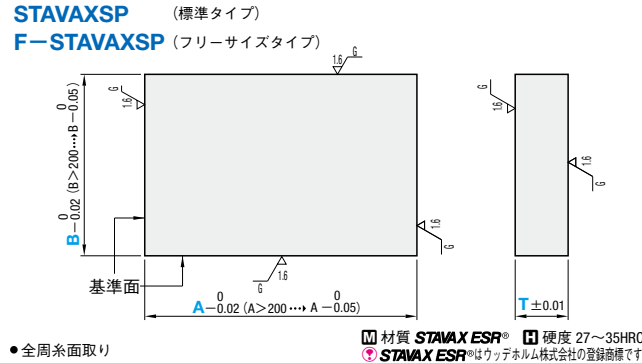

■STAVAX SP 標準タイプ ¥基準単価