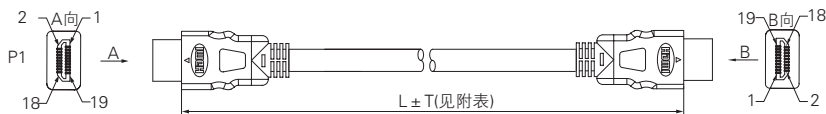

1~10根	标准单价
11~30根	18% off
31根~	23% off

型号	全长(m)	线缆规格	插口镀金厚度	耐电压	导电电阻	绝缘电阻
HDMI-E14-1	1	UL 20276 80°C 30V	15 μ	300V/10m	$\leq 2.5\Omega$	$\geq 10M\Omega$
HDMI-E14-2	2					
HDMI-E14-3	3					
HDMI-E14-4	4					
HDMI-E14-5	5					

尺寸图

(单位: mm)

全长(L)	公差(T)
1000	± 20
2000	± 30
3000	± 50
4000	± 50
5000	± 65

接线图

P1	颜色	P2
1	红色	1
2	地线	2
3	白色	3
4	绿色	4
5	地线	5
6	白色	6

对绞

P1	颜色	P2
7	蓝色	7
8	地线	8
9	白色	9
10	棕色	10
11	地线	11
12	白色	12

对绞