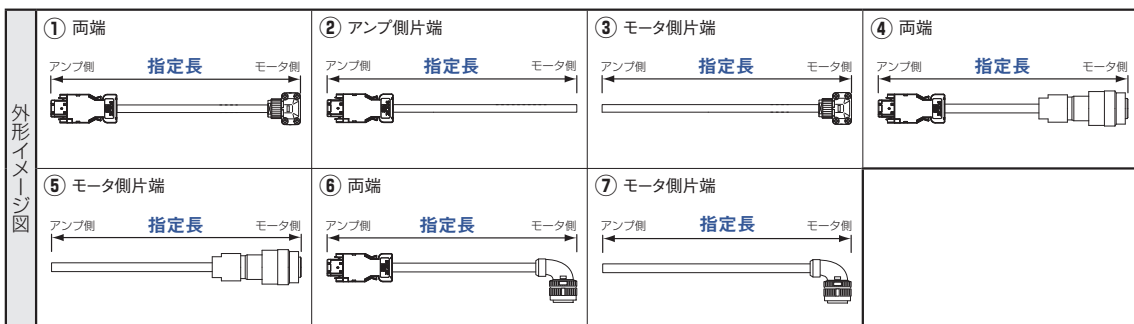

※有料追加加工がある場合は、通常単価に追加加工料金を足した料金になります。

基本単価 + ケーブル料金(ケーブル単価×必要m数) = 通常単価

Order
注文例

型番
SVEP-A51

ケーブルタイプ
A

指定長(m) : 0.2~20
1.5

無料追加加工・カスタムNo.は
型番末尾にお付けください

※ケーブルの長さとは0.1m単位で指定可 **1本単位**