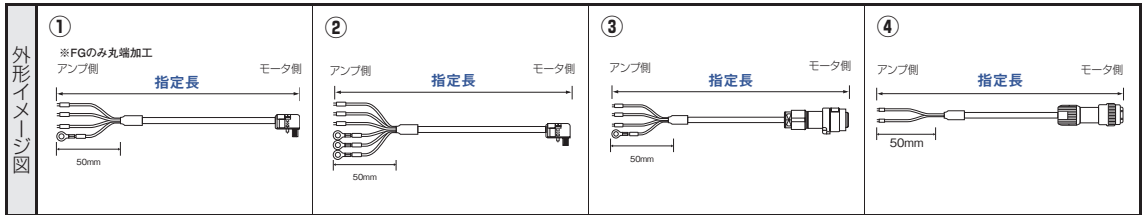

お値引き	
1～9本	通常単価
10～49本	5%
50～99本	10%
100～299本	15%

価格表に記載の「基本単価」と「ケーブル単価×必要メートル数」を足した料金が通常単価になります。

※有料追加加工がある場合は、通常単価に追加加工料金を足した料金になります。

基本単価 + ケーブル料金(ケーブル単価×必要m数) = 通常単価

Order  
注文例

型番 **SVPK-SV1** - ケーブルタイプ **A** - 指定長(m) **1.5** - 無料追加加工・カスタムNo.は型番末尾にお付けください

## 直結用

※ケーブルの長さは0.1m単位で指定可 **1本単位**

対応アンプ	対応モータ	外形イメージ	型番	ケーブルタイプ	¥通常単価		
					基本単価	ケーブル単価/m Aケーブル	Bケーブル
SV (電源用)	SV-M005□□、SV-B005□□ SV-M010□□、SV-B010□□	①直結用	SVPK-SV1	A (固定用) 0.2～50m	3,560	270	560
	SV-M020□□、SV-B020□□ SV-M040□□、SV-B040□□		SVPK-SV2		3,810	270	560
	SV-M075□□、SV-B075□□		SVPK-SV3		4,040	650	1,510
	SV-M100□□、M150□□ SV-B100□□、B150□□	③直結用*1	SVPK-SV4		1,890	280	960
	SV-M200□□ SV-B200□□		SVPK-SV5		5,400	920	1,600
	SV-M300□□ SV-B300□□		SVPK-SV6		6,610	2,040	2,980
	SV-M500□□ SV-B500□□		SVPK-SV7		5,260	2,320	4,320
SV (ブレーキ用)	SV-B005□□ SV-B010□□	②直結用	SVPK-SV1B	B (可動用) 0.2～50m	3,800	400	900
	SV-B020□□ SV-B040□□		SVPK-SV2B		4,040	400	900
	SV-B075□□	SVPK-SV3B	4,290		650	1,510	
	SV-B100□□～B500□□	④直結用*2	SVPK-SV4B		3,200	920	