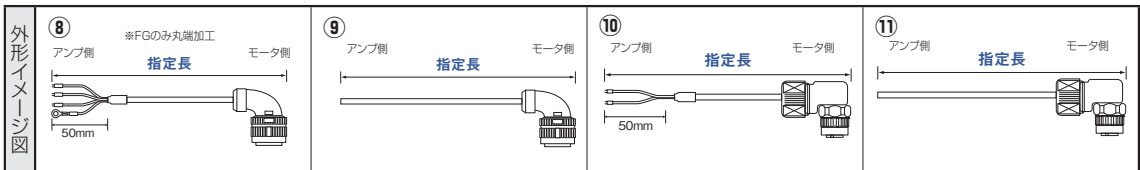

省スペース用(アングルタイプ)

※ケーブルの長さは0.1m単位で指定可 **1本単位**

対応アンプ	対応モータ	外形イメージ	型番	ケーブルタイプ	¥通常単価				
					基本単価	ケーブル単価/m Aケーブル Bケーブル			
SV (電源用)	SV-M100□□、M150□□ SV-B100□□、B150□□	⑧両端	SVPK-SV4AL	A (固定用) 0.2~50m	3,350	280	960		
		⑨アンプ側切り落とし*1	SVPK-SV4AL-HM		3,350	280	960		
	SV-M200□□ SV-B200□□	⑧両端	SVPK-SV5AL		3,770	920	1,600		
		⑨アンプ側切り落とし*1	SVPK-SV5AL-HM		3,500	920	1,600		
	SV-M300□□ SV-B300□□	⑧両端	SVPK-SV6AL		7,130	2,040	2,980		
		⑨アンプ側切り落とし*1	SVPK-SV6AL-HM		6,730	2,040	2,980		
	SV-M500□□ SV-B500□□	⑧両端	SVPK-SV7AL		5,670	2,320	4,320		
		⑨アンプ側切り落とし*1	SVPK-SV7AL-HM		5,360	2,320	4,320		
	SV (ブレーキ用)	SV-B100□□~B500□□	⑩両端		SVPK-SV4BAL	B (可動用) 0.2~50m	3,680	920	
⑪アンプ側切り落とし*2			SVPK-SV4BAL-HM	3,680	920				

価格表に記載の「基本単価」と「ケーブル単価×必要メートル数」を足した料金が通常単価になります。

※有料追加加工がある場合は、通常単価に追加加工料金を足した料金になります。

基本単価 + ケーブル料金(ケーブル単価×必要m数) = 通常単価

納期を縮める事はできないか...そんな時は、
VONAサポートセンターへ ☎0120-343-256
※IP電話からお掛けの場合は番号末-11

- ●在庫品は、ご希望によりPM6:00迄のご注文で当日出荷致します。
- ●他社ブランド(ミスミ品以外) 非在庫品の出荷日カウントは土日祝日を除きます。