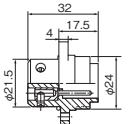

●7芯(ネジ式)09-4219-00-07