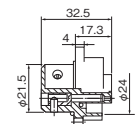

●7芯(ネジ式)09-4220-00-07