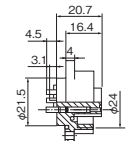

#### パネル取付メスタイプ

●共通

●4芯(ネジ式)09-4224-00-04

●7芯(ネジ式)09-4220-00-07

●7芯(ハンダ式)09-4228-00-07

### パネルカット寸法

Order 注文例 **型番** 09-4223-00-04

1個単位

| 型番            | 芯数 | コンタクト形状  | 電線接続方法 | ¥通常単価 | 重量g |
|---------------|----|----------|--------|-------|-----|
| 09-4223-00-04 | 4  | オス(ピン)   | ネジ     | 1,411 | 25  |
| 09-4219-00-07 | 7  |          | ハンダ    | 1,784 |     |
| 09-4227-00-07 | 7  | メス(ソケット) | ネジ     | 1,715 | 40  |
| 09-4224-00-04 | 4  |          |        | 1,833 |     |
| 09-4220-00-07 | 7  |          | ハンダ    | 1,333 |     |
| 09-4228-00-07 | 7  |          | ハンダ    | 1,333 |     |