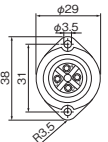

パネル取付メスタイプ

●共通

●4芯(ネジ式)09-4224-00-04