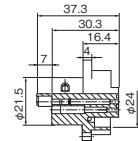

#### パネル取付メスタイプ

●共通

●4芯(ネジ式)09-4224-00-04

●7芯(ネジ式)09-4220-00-07

●7芯(ハンダ式)09-4228-00-07

### パネルカット寸法

Order 注文例 **型番** 09-4223-00-04

1個単位

| 型番            | 芯数 | コンタクト形状  | 電線接続方法 | ¥通常単価 | 重量g |
|---------------|----|----------|--------|-------|-----|
| 09-4223-00-04 | 4  | オス(ピン)   | ネジ     | 1,411 | 25  |
| 09-4219-00-07 | 7  |          | ハンダ    | 1,784 |     |
| 09-4227-00-07 | 7  | メス(ソケット) | ネジ     | 1,715 | 40  |
| 09-4224-00-04 | 4  |          |        | 1,833 |     |
| 09-4220-00-07 | 7  |          | ハンダ    | 1,333 |     |
| 09-4228-00-07 | 7  |          | ハンダ    | 1,333 |     |