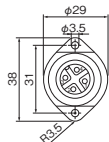

外形図

パネル取付オスタイプ

●共通

●4芯(ネジ式)09-4223-00-04