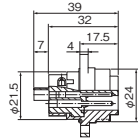

●7芯(ハンダ式)09-4227-00-07