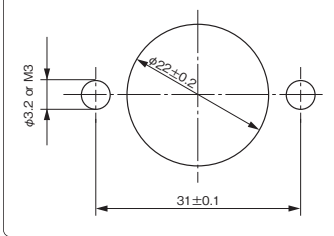

### 外形図

### パネルカット寸法

Order 注文例 **型番** 09-4223-00-04

1個単位

| 型番            | 芯数 | コンタクト形状  | 電線接続方法 | ¥通常単価 | 重量g |
|---------------|----|----------|--------|-------|-----|
| 09-4223-00-04 | 4  | オス(ピン)   | ネジ     | 1,411 | 25  |
| 09-4219-00-07 | 7  |          | ハンダ    | 1,784 |     |
| 09-4227-00-07 | 7  | メス(ソケット) | ネジ     | 1,715 | 40  |
| 09-4224-00-04 | 4  |          |        | 1,833 |     |
| 09-4220-00-07 | 7  |          | ハンダ    | 1,333 |     |
| 09-4228-00-07 | 7  |          | ハンダ    | 1,333 |     |