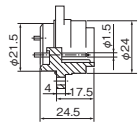

ピンダー

パネル取付タイプ

UL VDE SEV IP67 ハンダ ネジ ロック 2D CAD

在庫品

RoHS

ココが特長 材質にプラスチックを使用し軽量化を実現
●ストレータイプに接続します。
●本体が樹脂のためとても軽量です。

基本仕様 材質や特性は ▶278ページ

●各芯数は内1本がアースピンとなります。コンタクト配列図は ▶278ページ
●電線接続方法は4芯がネジ式、7芯がネジ式とハンダ式となります。

外形図

パネル取付オスタイプ

●共通

●4芯(ネジ式)09-4223-00-04

●7芯(ネジ式)09-4219-00-07

●7芯(ハンダ式)09-4227-00-07

パネル取付メスタイプ

●共通

●4芯(ネジ式)09-4224-00-04

●7芯(ネジ式)09-4220-00-07

●7芯(ハンダ式)09-4228-00-07

パネルカット寸法

Order 注文例 **型番** 09-4223-00-04

1個単位

型番	芯数	コンタクト形状	電線接続方法	¥通常単価	重量g
09-4223-00-04	4	オス(ピン)	ネジ	1,411	25
09-4219-00-07	7		ハンダ	1,784	
09-4227-00-07	7	メス(ソケット)	ネジ	1,715	40
09-4224-00-04	4			1,833	
09-4220-00-07	7		ハンダ	1,333	
09-4228-00-07	7		ハンダ	1,333	

- ●在庫品は、ご希望によりPM6:00迄のご注文で当日出荷致します。
- ●他社ブランド(ミスミ品以外)非在庫品の出荷日カウントは土日祝日を除きます。
- ●通常単価・数量スライド単価・出荷日等の最新情報はミスミVONA eカタログをご参照ください。
- ●ご注文の数量によっては、都度納期お見積りとなる場合がございます。

ミスミ

防水キャップ

IP67 2D CAD

在庫品

RoHS

ココが特長 未接続時の防水性確保に、専用防水キャップ
●未接続時のコネクタに取り付けて水やほごりの浸入を防ぎます。
●本商品はピンダー製ですが、ミスミ型番で販売しております。

1個単位

型番	適合コネクタ	タイプ	¥通常単価	重量g
08-2299-000-000	ストレータイプ	オス用	735	20
08-2301-000-000	パネル取付		735	
08-2300-000-000	ストレータイプ	メス用	735	
08-2302-000-000	パネル取付		735	

Order 注文例 **型番** 08-2299-000-000

- ●在庫品は、ご希望によりPM6:00迄のご注文で当日出荷致します。
- ●他社ブランド(ミスミ品以外)非在庫品の出荷日カウントは土日祝日を除きます。
- ●通常単価・数量スライド単価・出荷日等の最新情報はミスミVONA eカタログをご参照ください。
- ●ご注文の数量によっては、都度納期お見積りとなる場合がございます。

耐環境
コネクタ

MSコネクタ

MSコネクタ
(防水)

ネジ式
NCS/NJC

ネジ式小型
PLT/RO3
コネクタ

ネジ式
(防水)
NWPC/NJW

ネジ式(防水)
RO4/XS2

丸型防水

ネジ式
NET

ネジ式
CE05/
JL04V/693
パノネットロック
NB01/CE01/
JL05

ワンタッチロック
NR/PRC03/
PRC04

ワンタッチロック
PRC05/
HR10

丸型
HR25/RM/
JR/SRCN

ワンタッチロック
NRW

ワンタッチロック
CM10/JN1/
XS5
差込型・
ミニDIN
コネクタ

XLR

JM・その他