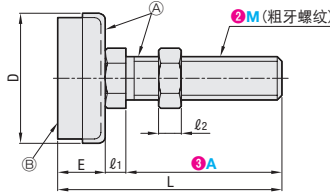

NEW
新产品

经济型 调整块

请按照选型步骤①~③选择型式和参数后进行订购。

Order
订货范例

型式(①Type · ②M) - ③A
C-FJSNS10 - 75
C-NFJNS - 60

■防震防滑型固定调节脚杯 C-FJSNS

Type	材质
C-FJSNS	不锈钢

型式		③A	L	D	E	B	l1	l2	垂直负载 (kN)
①Type	②M								
C-FJSNS	8	60	78.5	40	12	13	5.5	6.5	3
		75	95			17	7	8	
	12	70	94	50	15	19	8	10	4
		100	124						
	16	70	97	60	16	24	10	13	4.2
		100	127						
	20	100	130			30	13	16	4.5
		130	160