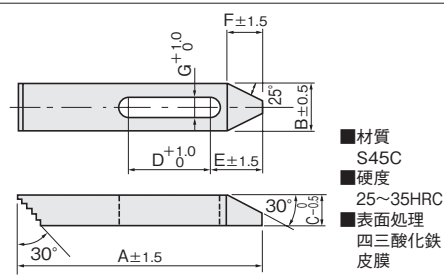

型番	No.	タイプ	適合ボルト	A	B	C	D	E	F	G	重量 (g)	¥通常単価 1~4個							
10	A	M10	25	60	12	19	22	11	11	60	60	1,440							
	B			100									16	38	25	14	11	120	1,770
	C			150									19	56	28	17	11	250	2,440
12	A	M12	32	60	12	18	23	11	13	80	80	1,620							
	B			100									19	32	28	17	13	160	2,030
	C			150									22	51	33	19	13	290	2,430
16	A	M16	38	60	16	10	25	14	18	80	80	1,700							
	B			100									19	31	31	17	18	190	2,170
	C			150									22	48	33	19	18	360	2,410
20	A	M20	50	100	19	27	31	17	22	180	180	2,530							
	B			150									25	48	38	22	22	370	2,710
	C			200									30	56	41	25	22	730	3,710

STEP CLAMPS

ステップクランプ

SC

- 材質 S45C
- 硬度 25~35HRC
- 表面処理 四三酸化鉄皮膜

1個単位

型番	No.	タイプ	適合ボルト	A	B	C	D	E	F	G	重量 (g)	¥通常単価 1~4個							
10	A	M10	25	60	12	19	22	11	11	60	60	1,600							
	B			100									16	38	25	14	11	120	1,980
	C			150									19	56	28	17	11	260	2,390
12	A	M12	32	60	12	18	23	11	13	60	60	1,750							
	B			100									19	32	28	17	13	170	2,260
	C			150									22	51	33	19	14	290	2,630
16	A	M16	38	60	16	10	27	14	18	80	80	1,690							
	B			100									19	31	31	17	18	200	2,250
	C			150									22	48	33	19	18	350	2,660
20	A	M20	50	100	19	27	31	17	22	190	190	2,430							
	B			150									25	48	38	22	22	370	2,690
	C			200									30	80	41	25	22	680	3,790
22	A	M22	50	150	32	42	44	27	24	650	650	4,420							
	B			200									76	47	30	24	950	6,420	
	C			250									38	102	52	33	24	1,280	7,310