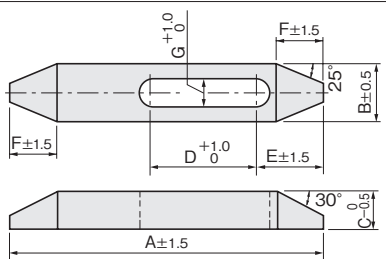

ミスミ

PLAIN CLAMPS

プレーンクランプ

PCP

- 材質 S45C
- 硬度 25~35HRC
- 表面処理 四三酸化鉄皮膜

Order
注文例

PCP 12 - C
型番 No. タイプ

1個単位

型番	No.	タイプ	適合ボルト	A	B	C	D	E	F	G	重量 (g)	¥通常単価 1~4個							
10	A	M10	25	60	12	19	22	11	11	60	60	1,440							
	B			100									16	38	25	14	11	120	1,770
	C			150									19	56	28	17	11	250	2,440
12	A	M12	32	60	12	18	23	11	13	80	80	1,620							
	B			100									19	32	28	17	13	160	2,030
	C			150									22	51	33	19	13	290	2,430
16	A	M16	38	60	16	10	25	14	18	80	80	1,700							
	B			100									19	31	31	17	18	190	2,170
	C			150									22	48	33	19	18	360	2,410
20	A	M20	50	100	19	27	31	17	22	180	180	2,530							
	B			150									25	48	38	22	22	370	2,710
	C			200									30	56	41	25	22	730	3,710

STEP CLAMPS

ステップクランプ

SC

- 材質 S45C
- 硬度 25~35HRC
- 表面処理 四三酸化鉄皮膜

1個単位

型番	No.	タイプ	適合ボルト	A	B	C	D	E	F	G	重量 (g)	¥通常単価 1~4個							
10	A	M10	25	60	12	19	22	11	11	60	60	1,600							
	B			100									16	38	25	14	11	120	1,980
	C			150									19	56	28	17	11	260	2,390
12	A	M12	32	60	12	18	23	11	13	60	60	1,750							
	B			100									19	32	28	17	13	170	2,260
	C			150									22	51	33	19	14	290	2,630
16	A	M16	38	60	16	10	27	14	18	80	80	1,690							
	B			100									19	31	31	17	18	200	2,250
	C			150									22	48	33	19	18	350	2,660
20	A	M20	50	100	19	27	31	17	22	190	190	2,430							
	B			150									25	48	38	22	22	370	2,690
	C			200									30	80	41	25	22	680	3,790
22	A	M22	50	150	32	42	44	27	24	650	650	4,420							
	B			200									76	47	30	24	950	6,420	
	C			250									38	102	52	33	24	1,280	7,310