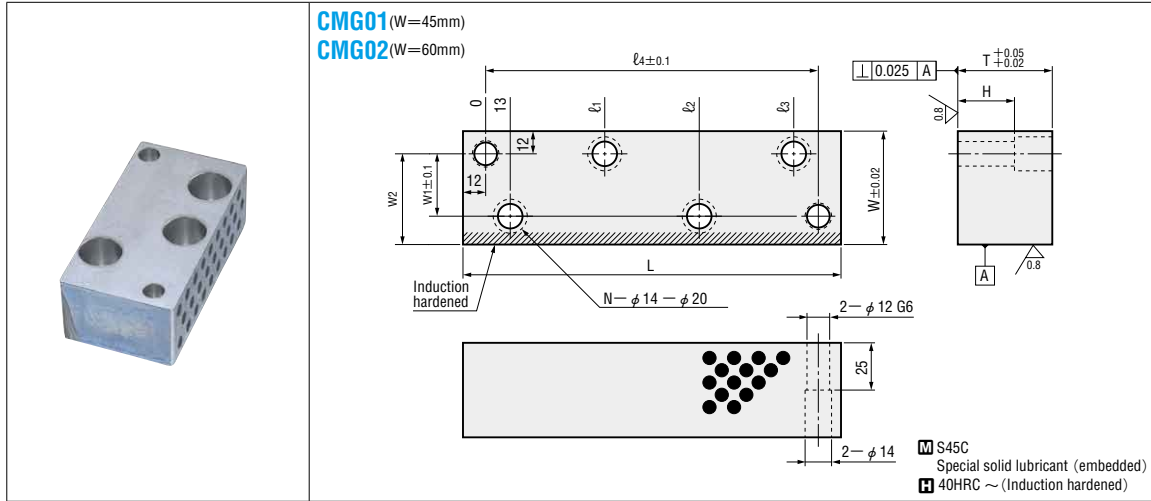

OIL-FREE GUIDE BLOCKS

W	L	T	H	No. of bolt holes	w1	w2	l1	l2	l3	l4	NAAMS Code	Catalog No.		
												Type	Code	
45	75	40	15	2	18	33	—	—	38	51	G014007	CMG01	4007	
	100						—	—	63	76	G014010		4010	
	125			3			—	50.5	88	101	G014012		4012	
	150						—	63	113	126	G014015		4015	
	175						—	75.5	138	151	G014017		4017	
	200						63	113	163	176	G014020		4020	
	225			4			73	128	188	201	G014022		4022	
	250						83	153	213	226	G014025		4025	
	75	—	—				38	51	G014507	4507				
	100	—	—				63	76	G014510	4510				
	125	45	25	2			—	50.5	88	101	G014512		4512	
	150						—	63	113	126	G014515		4515	
	175			3			—	75.5	138	151	G014517		4517	
	200						63	113	163	176	G014520		4520	
	225						4	73	128	188	201		G014522	4522
	250							83	153	213	226		G014525	4525
	75			—				—	38	51	G015007		5007	
	100			—				—	63	76	G015010		5010	
	125	50	30	2			—	50.5	88	101	G015012		5012	
	150						—	63	113	126	G015015		5015	
	175			3			—	75.5	138	151	G015017		5017	
	200						63	113	163	176	G015020		5020	
	225						4	73	128	188	201		G015022	5022
	250							83	153	213	226		G015025	5025
	75			—				—	38	51	G016007		6007	
	100			—				—	63	76	G016010		6010	
	125	60	30	2			—	50.5	88	101	G016012		6012	
	150						—	63	113	126	G016015		6015	
175	3			—	75.5	138	151	G016017	6017					
200				63	113	163	176	G016020	6020					
225				4	73	128	188	201	G016022	6022				
250					83	153	213	226	G016025	6025				
75	—				—	38	51	G017507	7507					
100	—				—	63	76	G017510	7510					
125	75	30	2	—	50.5	88	101	G017512	7512					
150				—	63	113	126	G017515	7515					
175			3	—	75.5	138	151	G017517	7517					
200				63	113	163	176	G017520	7520					
225				4	73	128	188	201	G017522	7522				
250					83	153	213	226	G017525	7525				

W	L	T	H	No. of bolt holes	w1	w2	l1	l2	l3	l4	NAAMS Code	Catalog No.		
												Type	Code	
60	75	50	30	33	48	—	—	38	51	G025007	CMG02	5007		
	100					—	—	63	76	G025010		5010		
	125					3	—	50.5	88	101		G025012	5012	
	150						—	63	113	126		G025015	5015	
	175						—	75.5	138	151		G025017	5017	
	200						63	113	163	176		G025020	5020	
	225					4	73	128	188	201		G025022	5022	
	250						83	153	213	226		G025025	5025	
	75	—	—	38	51		G026007	6007						
	100	—	—	63	76		G026010	6010						
	125	60	30	33	48	—	50.5	88	101	G026012		6012		
	150					—	63	113	126	G026015		6015		
	175					3	—	75.5	138	151		G026017	6017	
	200						63	113	163	176		G026020	6020	
	225						4	73	128	188		201	G026022	6022
	250							83	153	213		226	G026025	6025
	75					—		—	38	51		G028007	8007	
	100					—		—	63	76		G028010	8010	
	125	80	30	33	48	—	50.5	88	101	G028012		8012		
	150					—	63	113	126	G028015		8015		
	175					3	—	75.5	138	151		G028017	8017	
	200						63	113	163	176		G028020	8020	
	225						4	73	128	188		201	G028022	8022
	250							83	153	213		226	G028025	8025
	75					—		—	38	51		G020007	0007	
	100					—		—	63	76		G020010	0010	
	125	100	30	33	48	—	50.5	88	101	G020012		0012		
	150					—	63	113	126	G020015		0015		
175	3					—	75.5	138	151	G020017	0017			
200						63	113	163	176	G020020	0020			
225						4	73	128	188	201	G020022	0022		
250							83	153	213	226	G020025	0025		

Order
CMG01 4007

Days to Ship

Price

NAAMS