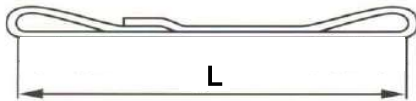

■ Synthetic Round Sling
(Endless type)

S-RSL

⚠ Safety factor 1:7

Part Number	Width (mm)	WLL (t)	Color	Total Length (m)
S-RSL25-1	25	1	Purple	1
S-RSL25-2				2
S-RSL25-3				3
S-RSL25-4				4
S-RSL25-5				5
S-RSL50-1	50	2	Green	1
S-RSL50-2				2
S-RSL50-3				3
S-RSL50-4				4
S-RSL50-5				5
S-RSL75-1	75	3	Yellow	1
S-RSL75-2				2
S-RSL75-3				3
S-RSL75-4				4
S-RSL75-5				5
S-RSL100-1	100	4	Grey	1
S-RSL100-2				2
S-RSL100-3				3
S-RSL100-4				4
S-RSL100-5				5
S-RSL125-1	125	5	Red	1
S-RSL125-2				2
S-RSL125-3				3
S-RSL125-4				4
S-RSL125-5				5

■ Synthetic Webbing Sling
(Eye to eye type)

S-WSL

⚠ Safety factor 1:6

Part Number	Width (mm)	WLL (t)	Color	Total Length (m)
S-WSL25-1	25	1	Purple	1
S-WSL25-2				2
S-WSL25-3				3
S-WSL25-4				4
S-WSL25-5				5
S-WSL50-1	50	2	Green	1
S-WSL50-2				2
S-WSL50-3				3
S-WSL50-4				4
S-WSL50-5				5
S-WSL75-1	75	3	Yellow	1
S-WSL75-2				2
S-WSL75-3				3
S-WSL75-4				4
S-WSL75-5				5
S-WSL100-2	100	4	Grey	2
S-WSL100-3				3
S-WSL100-4				4
S-WSL100-5				5
S-WSL125-2	125	5	Red	2
S-WSL125-3				3
S-WSL125-4				4
S-WSL125-5				5