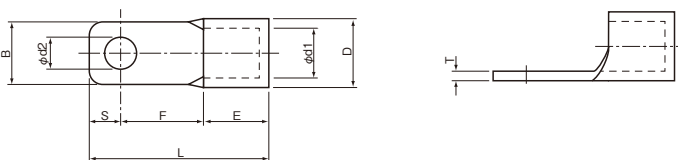

出荷日

1~10箱	5日目
11箱~	都度見積

非在庫品

外形寸法表および適用電線

型式	規格			各部の寸法										適用電線範囲			重量 (g)	適合工具 D3733ページ
	UL	CSA	JEM	ϕd_2	B	L	F	S	E	ϕD	ϕd_1	T	単線mm	敷線mm ²	AWG			
CB22-5	○	○		5.3	12.4	32.3	14.7	6.2	11.4	11.5	7.7	1.8	4.62	16.78	4	9.46	EP-150A	
CB22-6	○	○		6.4									5.81	26.66		9.20		
CB38-5	○	○		5.3	13.4	36.7	17.0	6.7	13.0	13.3	9.4	1.8	5.81	26.66	2	12.15		
CB38-6N	○			6.4	12.5	35.5		5.5					7.34	42.42		11.54		
CB38-6	○	○		6.4	13.4	36.7	6.7	7.34	42.42	2	11.80							
CB60-6	○	○		6.4	16.0	49.0	23.0					8.0	18.0	15.5	11.4	2.0		7.34
CB60-8	○	○	◎	8.4				8.26	60.57	20.80								
CB60-10	○	○		10.5	22.0	51.0	21.0	11.0	19.0	19.5	14.5	2.3	9.27	76.28	3/0	34.72		
CB80-8	○	○		8.4									10.41	96.3		33.80		
CB80-10	○	○		10.5	22.0	53.0	23.0	11.0	19.0	22.3	16.4	2.6	10.41	96.3	4/0	43.95		
CB100-8	○	○	◎	8.4									11.68	117.2		42.04		
CB100-10	○	○	◎	10.5	25.0	61.0	22.0	12.5	27.0	26.5	19.5	3.2	11.68	117.2	250	76.71		
CB150-8	○	○	◎	8.4									13.8	152.05	75.75			
CB150-10	○	○	◎	10.5	25.0	61.5	22.0	12.5	27.0	26.5	19.5	3.2	11.68	117.2	300	78.40		
CB150-12	○	○	◎	13.0									13.8	152.05	MCM	77.66		

1. 規格の○印は、UL登録品、CSA登録品です。
2. 規格の◎印は、日本電機工業会規格 (JEM-1399) の規格品です。
3. 上記の端子は、ブレーカ専用にて制作したものです。ブレーカ以外に使用しないでください。
4. 販売は1箱単位になります。箱内の入数は価格表をご参照ください。

外形図

箱売りのみ

型式
CB22-5

型式	箱入り数	標準単価		
		1~9箱	10~19箱	20~29箱
CB22-5	100個	¥4,726	¥3,682	¥3,451
CB22-6		¥4,726	¥3,682	¥3,451
CB38-5		¥6,187	¥4,743	¥4,445
CB38-6N		¥6,187	¥4,743	¥4,445
CB38-6		¥6,187	¥4,743	¥3,684
CB60-6	50個	¥4,867	¥3,889	¥3,644
CB60-8		¥4,867	¥3,889	¥3,644
CB60-10		¥4,867	¥3,889	¥3,644
CB80-8	25個	¥4,146	¥3,086	¥2,892
CB80-10		¥4,146	¥3,086	¥2,892
CB100-8		¥5,164	¥3,951	¥3,704
CB100-10		¥5,164	¥3,951	¥3,704
CB100-12	15個	¥5,164	¥3,951	¥3,704
CB150-8		¥5,709	¥4,542	¥4,257
CB150-S10		¥5,709	¥4,542	¥4,257
CB150-10		¥5,709	¥4,542	¥4,257
CB150-12		¥5,709	¥4,542	¥4,257