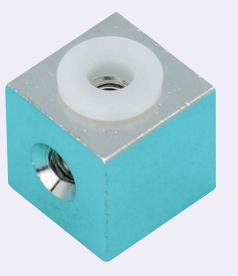

ミスミ

角型スペーサ

ネジ・スペーサー

角型スペーサ/ジュラコン座付

ココが特長 ジュラコン(POM)座付黄銅垂直型

在庫品

1個単位

型番	M	H	¥パラチャージ	¥通常単価
			1~9個	10~49個
VDB	3	8	+90/個	120
		10		120

Order注文例

型番	-	M	-	H
VDB	-	3	-	8

部 1~9個のご注文は通常単価+パラチャージを申し受けます。

【計算例】 VDB-3-8 を2個ご注文の場合
(通常単価120円+パラチャージ90円)×2個=420円

※ご注文の数量によっては、都度納期お見積りとなる場合がございます。 ※外観および仕様は、予告なく変更することがあります。

角型スペーサ/ジュラコン製

ココが特長 ジュラコン(POM)垂直型

角型スペーサ/黄銅製

ココが特長 黄銅垂直型

在庫品

1個単位

型番	M	H	¥パラチャージ	¥通常単価
			1~9個	10~49個
VAB	3	2.6	+90/個	120
		6		120
		8		120
		10		120
		10		120

Order注文例

型番	-	M	-	H
VAB	-	3	-	6

部 1~9個のご注文は通常単価+パラチャージを申し受けます。