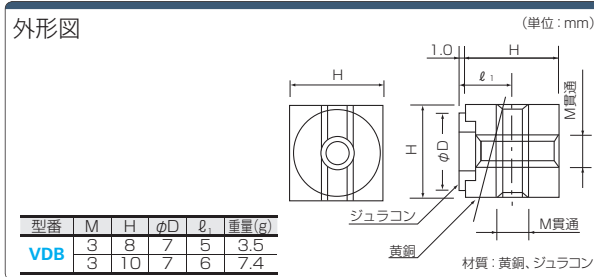

ミスミ

角型スペーサ

ネジ・スペーサー

角型スペーサ/ジュラコン座付

ココが特長 ジュラコン(POM)座付黄銅垂直型

在庫品

1個単位

型番	M	H	¥パラチャージ	¥通常単価
			1~9個	10~49個
VDB	3	8	+90/個	120
		10		120

Order注文例

型番	-	M	-	H
VDB	-	3	-	8

部 1~9個のご注文は通常単価+パラチャージを申し受けます。

【計算例】 VDB-3-8 を2個ご注文の場合
(通常単価120円+パラチャージ90円)×2個=420円

※ご注文の数量によっては、都度納期お見積りとなる場合がございます。 ※外観および仕様は、予告なく変更することがあります。

角型スペーサ/ジュラコン製

ココが特長 ジュラコン(POM)垂直型