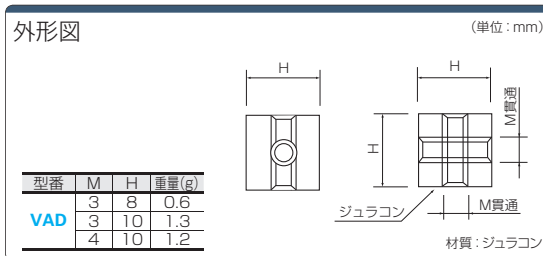

ミスミ

角型スペーサ

ネジ・スペーサー

角型スペーサ/ジュラコン座付

ココが特長 ジュラコン(POM)座付黄銅垂直型

在庫品

1個単位

型番	M	H	¥パラチャージ	¥通常単価
			1~9個	10~49個
VDB	3	8	+90/個	120
		10		120

Order注文例

型番	-	M	-	H
VDB	-	3	-	8

部 1~9個のご注文は通常単価+パラチャージを申し受けます。

【計算例】 VDB-3-8 を2個ご注文の場合
(通常単価120円+パラチャージ90円)×2個=420円

※ご注文の数量によっては、都度納期お見積りとなる場合がございます。 ※外観および仕様は、予告なく変更することがあります。

角型スペーサ/ジュラコン製

ココが特長 ジュラコン(POM)垂直型

在庫品

1個単位

型番	M	H	¥パラチャージ	¥通常単価
			1~9個	10~49個
VAD	3	8	+90/個	110
		10		110
		10		110

Order注文例

型番	-	M	-	H
VAD	-	3	-	8

部 1~9個のご注文は通常単価+パラチャージを申し受けます。

【計算例】 VAD-3-8 を2個ご注文の場合
(通常単価110円+パラチャージ90円)×2個=400円

※ご注文の数量によっては、都度納期お見積りとなる場合がございます。 ※外観および仕様は、予告なく変更することがあります。

角型スペーサ/黄銅製

ココが特長 黄銅垂直型

在庫品

1個単位

型番	M	H	¥パラチャージ	¥通常単価
			1~9個	10~49個
VAB	3	2.6	+90/個	120
		6		120
		8		120
		10		120
		10		120

Order注文例

型番	-	M	-	H
VAB	-	3	-	6

部 1~9個のご注文は通常単価+パラチャージを申し受けます。

【計算例】 VAB-2.6-6 を2個ご注文の場合
(通常単価120円+パラチャージ90円)×2個=420円

※ご注文の数量によっては、都度納期お見積りとなる場合がございます。 ※外観および仕様は、予告なく変更することがあります。

●在庫品は、ご希望によりPM6:00迄のご注文で当日出荷致します。

●通常単価・数量・数量スライド単価・出荷日等の最新情報はミスミVONA eカタログをご参照ください。
●ご注文の数量によっては、都度納期お見積りとなる場合がございます。

ミスミ VONA 配線部品 検索

WEBなら9,700シリーズ以上掲載。取扱拡大中!!