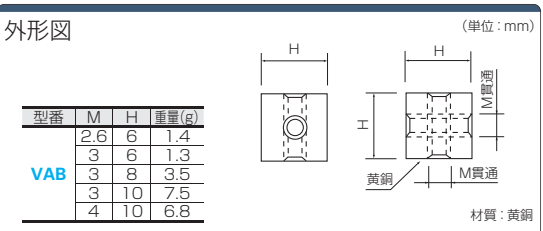

角型スペーサ/黄銅製

ココが特長 黄銅垂直型

在庫品

1個単位

型番	M	H	¥パラチャージ	¥通常単価
			1~9個	10~49個
VAB	3	2.6	+90/個	120
		6		120
		8		120
		10		120
		10		120

Order注文例

型番	-	M	-	H
VAB	-	3	-	6

部 1~9個のご注文は通常単価+パラチャージを申し受けます。