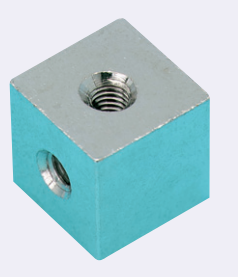

ミスミ

角型スペーサ

ネジ・スペーサー

角型スペーサ/ジュラコン座付

ココが特長 ジュラコン(POM)座付黄銅垂直型

在庫品

1個単位

型番	M	H	¥パラチャージ	¥通常単価
			1~9個	10~49個
VDB	3	8	+90/個	120
		10		120

在庫品

1個単位

型番	M	H	¥パラチャージ	¥通常単価
			1~9個	10~49個
VAD	3	8	+90/個	110
		10		110
		10		110

Order注文例

型番	-	M	-	H
VAD	-	3	-	8

部 1~9個のご注文は通常単価+パラチャージを申し受けます。

【計算例】 VAD-3-8 を2個ご注文の場合
(通常単価110円+パラチャージ90円)×2個=400円

※ご注文の数量によっては、都度納期お見積りとなる場合がございます。 ※外観および仕様は、予告なく変更することがあります。

角型スペーサ/黄銅製

ココが特長 黄銅垂直型

在庫品

1個単位

型番	M	H	¥パラチャージ	¥通常単価
			1~9個	10~49個
VAB	3	2.6	+90/個	120
		6		120
		8		120
		10		120
		10		120

Order注文例

型番	-	M	-	H
VAB	-	3	-	6

部 1~9個のご注文は通常単価+パラチャージを申し受けます。