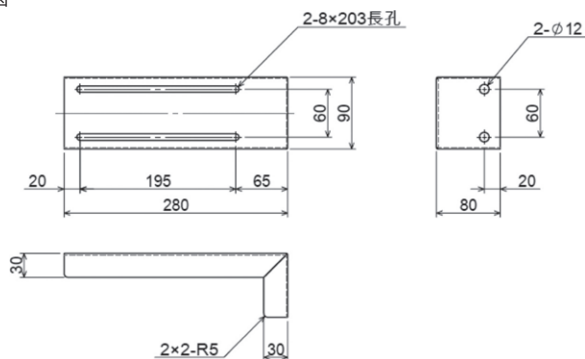

型番	-	色
BFLS	-	G

外形図

(単位: mm)

基本仕様

材質	SPCC
板厚	2mm
取付可能ボックス	W300×H300×D200以下
※耐荷重	25kg

※上から物を載せた場合の荷重になります

塗装色

粉体塗装

K: クリーム
近似マンセル値
2.5Y9/1

G: グレイ
近似マンセル値
5Y7/1

E
近似マンセル値
5Y8/1

B: ブラック
近似マンセル値
N1

下地処理

S

※上記の他にS:下地処理での出荷も対応しております

1個単位