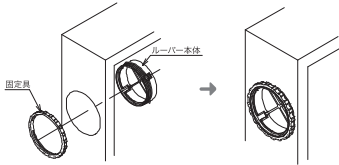

盤・キャビネット・ボックス ラインナップ大幅拡大!!

「日東工業」 Nito 日東工業株式会社

■取扱商品
RA形制御盤キャビネット
CH形ボックス
E-A-N自立盤キャビネット
OPK-A耐候ブラボックス
など

「河村電器産業」 kawamura

■取扱商品
CXPN形制御盤キャビネット
SPNO形ボックス
盤用キャビネット FX
ブラボックス SPN
など

「内外電機」 Naigai

■取扱商品
CCN形 コントロールボックス
マイティBOX 露出形
CRFZシリーズ キャビネット
スイッチボックス
など

「タカチ電機工業」 TAKACHI

■取扱商品
MBシリーズ アルミケース
FCシリーズ パネルボックス
BCAP型ブラボックス
SWシリーズ プラスチック
ケース
など

「篠原電機」 篠原電機株式会社

■取扱商品
アースバー
アルミ窓枠
ABCチャンネル
通気キャブリー
など

「カメダデンキ」 株式会社 カメダデンキ

■取扱商品
フリーレール
DINレール用 ACベース
ユニカナグ
フラットバー
など

納期を縮める事はできないか...そんな時は、
VONAサポートセンターへ ☎0120-343-256
※IP電話からお掛けの場合番号末-11

●在庫品は、ご希望によりPM6:00迄のご注文で当日出荷致します。
●他社ブランド(ミスミ品以外) 非在庫品の出荷日カウントは土日祝日を除きます。

DINレール・
専用金具

アース・銅バー

絶縁支持台

図面ホルダー

盤用ケーブル
クランプ

漏電遮断器
取付台

内装パーツ

盤用
ハンドル・取手

ルーバー

窓枠

バックン

外装パーツ

ラインテープ・
導電性テープ

取付金具

盤用架台・
スタンド・
取付用ポール

設置用パーツ

補修用パーツ

ケーブル
グラッド

ケーブル
プッシュ

配線ダクト

金属管

樹脂管