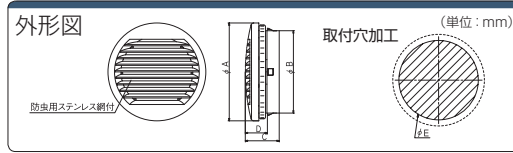

RoHS

Order  
注文例

型番	色
MLR75F	K

1個単位

色仕様

色記号	色
K	クリーム(近似マンセル値2.5Y9/1)
G	グレイ(近似マンセル値 5Y7/1)

仕様

材質	仕様
カバー	AES樹脂
本体	PS樹脂
フィルター(不織布)	モダアクリルポリエステル 防塵率70%

型番	色記号	サイズ(単位: mm)					自重(g)	¥通常単価	¥スライド単価
		A	B	C	D	E		1~5個	6~99個
MLR75F	K(クリーム)	φ75	φ64	37.5	23	φ65	60	1,090	970
MLR90F	G(グレイ)	φ90	φ76	38.5	24	φ77	80	1,290	1,150

丸型ルーバー取付方法

1: ルーバー本体をボックス内側からセットし、ボックス外側から固定具で締め付けます。