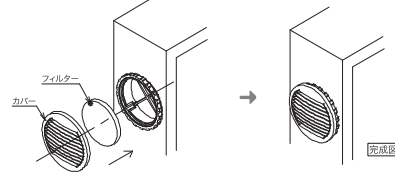

盤・キャビネット・ボックス ラインナップ大幅拡大!!

「日東工業」 Nito 日東工業株式会社

■取扱商品
RA形制御盤キャビネット
CH形ボックス
E-A-N自立盤キャビネット
OPK-A耐候ブラボックス
など

「河村電器産業」 kawamura

■取扱商品
CXPN形制御盤キャビネット
SPNO形ボックス
盤用キャビネット FX
ブラボックス SPN
など

「内外電機」 Naigai

■取扱商品
CCN形 コントロールボックス
マイティBOX 露出形
CRFZシリーズ キャビネット
スイッチボックス
など

「タカチ電機工業」 TAKACHI

■取扱商品
MBシリーズ アルミケース
FCシリーズ パネルボックス
BCAP型ブラボックス
SWシリーズ プラスチック
ケース
など

「篠原電機」 篠原電機株式会社

■取扱商品
アースバー
アルミ窓枠
ABCチャンネル
通気キャブリー
など

「カメダデンキ」 株式会社 カメダデンキ

■取扱商品
フリーレール
DINレール用 ACベース
ユニカナグ
フラットバー
など

納期を縮める事はできないか...そんな時は、
VONAサポートセンターへ ☎0120-343-256
※IP電話からお掛けの場合番号末-11

●在庫品は、ご希望によりPM6:00迄のご注文で当日出荷致します。
●他社ブランド(ミスミ品以外) 非在庫品の出荷日カウントは土日祝日を除きます。

DINレール・
専用金具

アース・銅バー

絶縁支持台

図面ホルダー

盤用ケーブル
クランプ

漏電遮断器
取付台

内装パーツ

盤用
ハンドル・取手

ルーバー

窓枠

バックン

外装パーツ

ラインテープ・
導電性テープ

取付金具

盤用架台・
スタンド・
取付用ポール

設置用パーツ

補修用パーツ

ケーブル
グラッド

ケーブル
プッシュ

配線ダクト

金属管

樹脂管