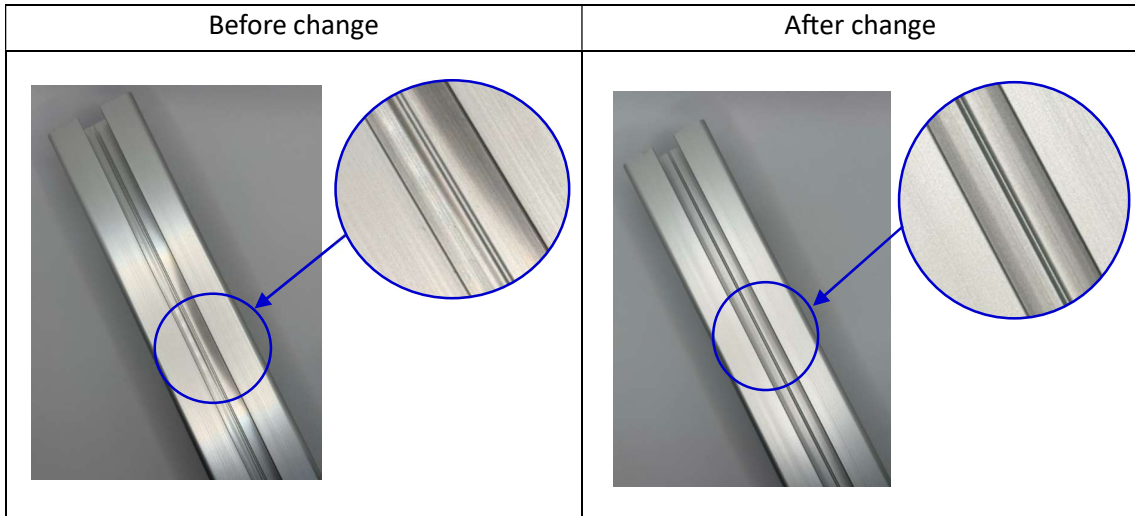

Please find the details of these changes below:

1. Product Color is slightly changed. (สีของสินค้าเปลี่ยนแปลงเล็กน้อย)

2. Packaging (การเปลี่ยนแปลงบรรจุภัณฑ์)