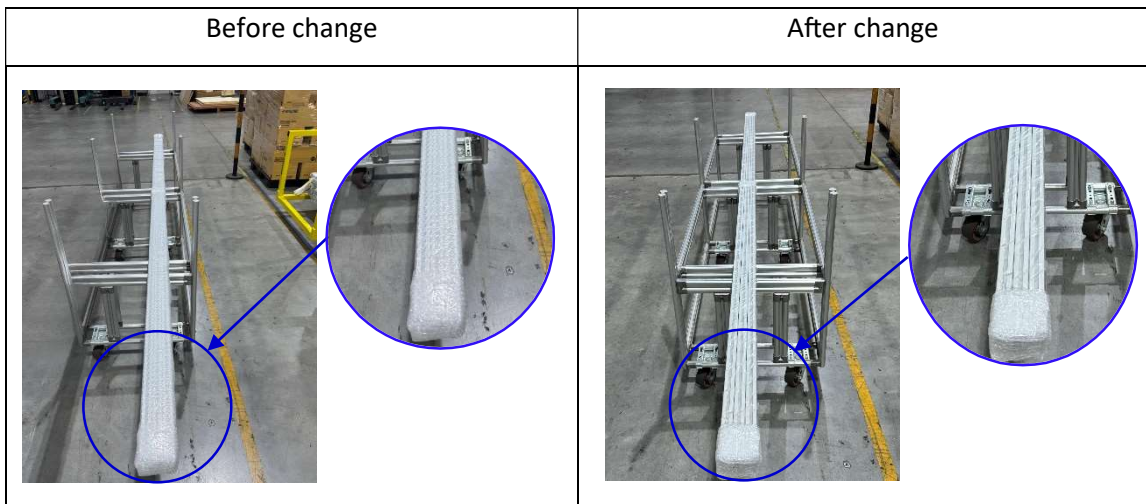

Product list (รายการสินค้าที่มีการเปลี่ยนแปลง)

Part no.	Brand
KNFS5-2020-4000	MISUMI
KNEFS6-3030-4000	MISUMI
KNEFS6-3060-4000	MISUMI
KNEFS8-4040-4000	MISUMI
KNFSL8-4040-4000	MISUMI
KNEFS8-4080-4000	MISUMI
KNFS6-6060-4000	MISUMI
KNEFS8-8080-4000	MISUMI