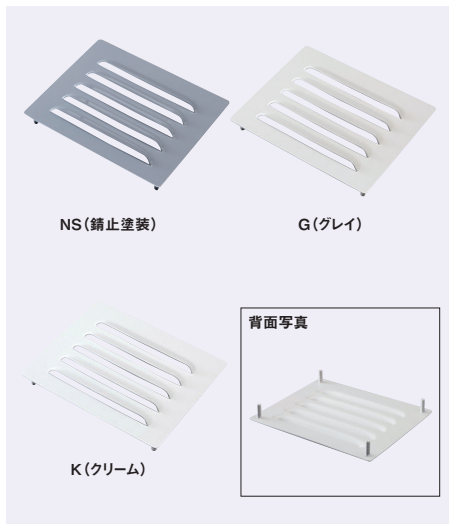

ルーバー

Webなら盤・キャビネット5万円以上取扱い!

ミスミ

スチール製ルーバー

**ココが
特長**

低価格!簡単ボルトオン取付

- 制御盤など筐体完成後でも取付可能です
- 3色からお選びいただけます
- 屋内用途に最適(防水構造ではありません)
- 防塵フィルタは付属しません

2D CAD スチール

在庫品

CAD
RoHS

Order
注文例

型番	色
XR	K

塗装色

粉体塗装

K: クリーム
近似マンセル値
2.5Y9/1

G: グレイ
近似マンセル値
5Y7/1

ご注意

・ボックスとルーバーの色目に差異が発生する場合がございますのでご注意ください。

1セット単位 2個入

型番	色記号	1セット入り数	自重 (g/個)	¥通常単価	¥スライド単価
				1~5セット	6セット~
XR	K(クリーム)	2個	400	5,900	5,650
	G(グレイ)	2個		5,900	5,650
	NS(錆止塗装)	2個		4,400	4,150

仕様

型番	色記号	材質	板厚(mm)	近似マンセル値
XR	K(クリーム)	スチール	1.6	2.5Y9/1
	G(グレイ)			5Y7/1
	NS(錆止塗装)			-