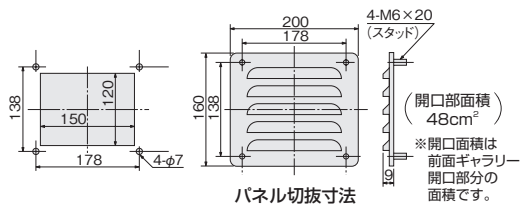

ご注意

・ボックスとルーバーの色目に差異が発生する場合がございますのでご注意ください。

1セット単位 2個入

型番	色記号	1セット入り数	自重 (g/個)	¥通常単価	¥スライド単価
				1~5セット	6セット~
XR	K(クリーム)	2個	400	5,900	5,650
	G(グレイ)	2個		5,900	5,650
	NS(錆止塗装)	2個		4,400	4,150

仕様

型番	色記号	材質	板厚(mm)	近似マンセル値
XR	K(クリーム)	スチール	1.6	2.5Y9/1
	G(グレイ)			5Y7/1
	NS(錆止塗装)			-

付属品

名称	1個あたり数量
六角ナット	4
ワッシャ	4

XRシリーズ 外形図 パネルカット寸法図 (単位: mm)

XSRシリーズ 外形図 パネルカット寸法図 (単位: mm)